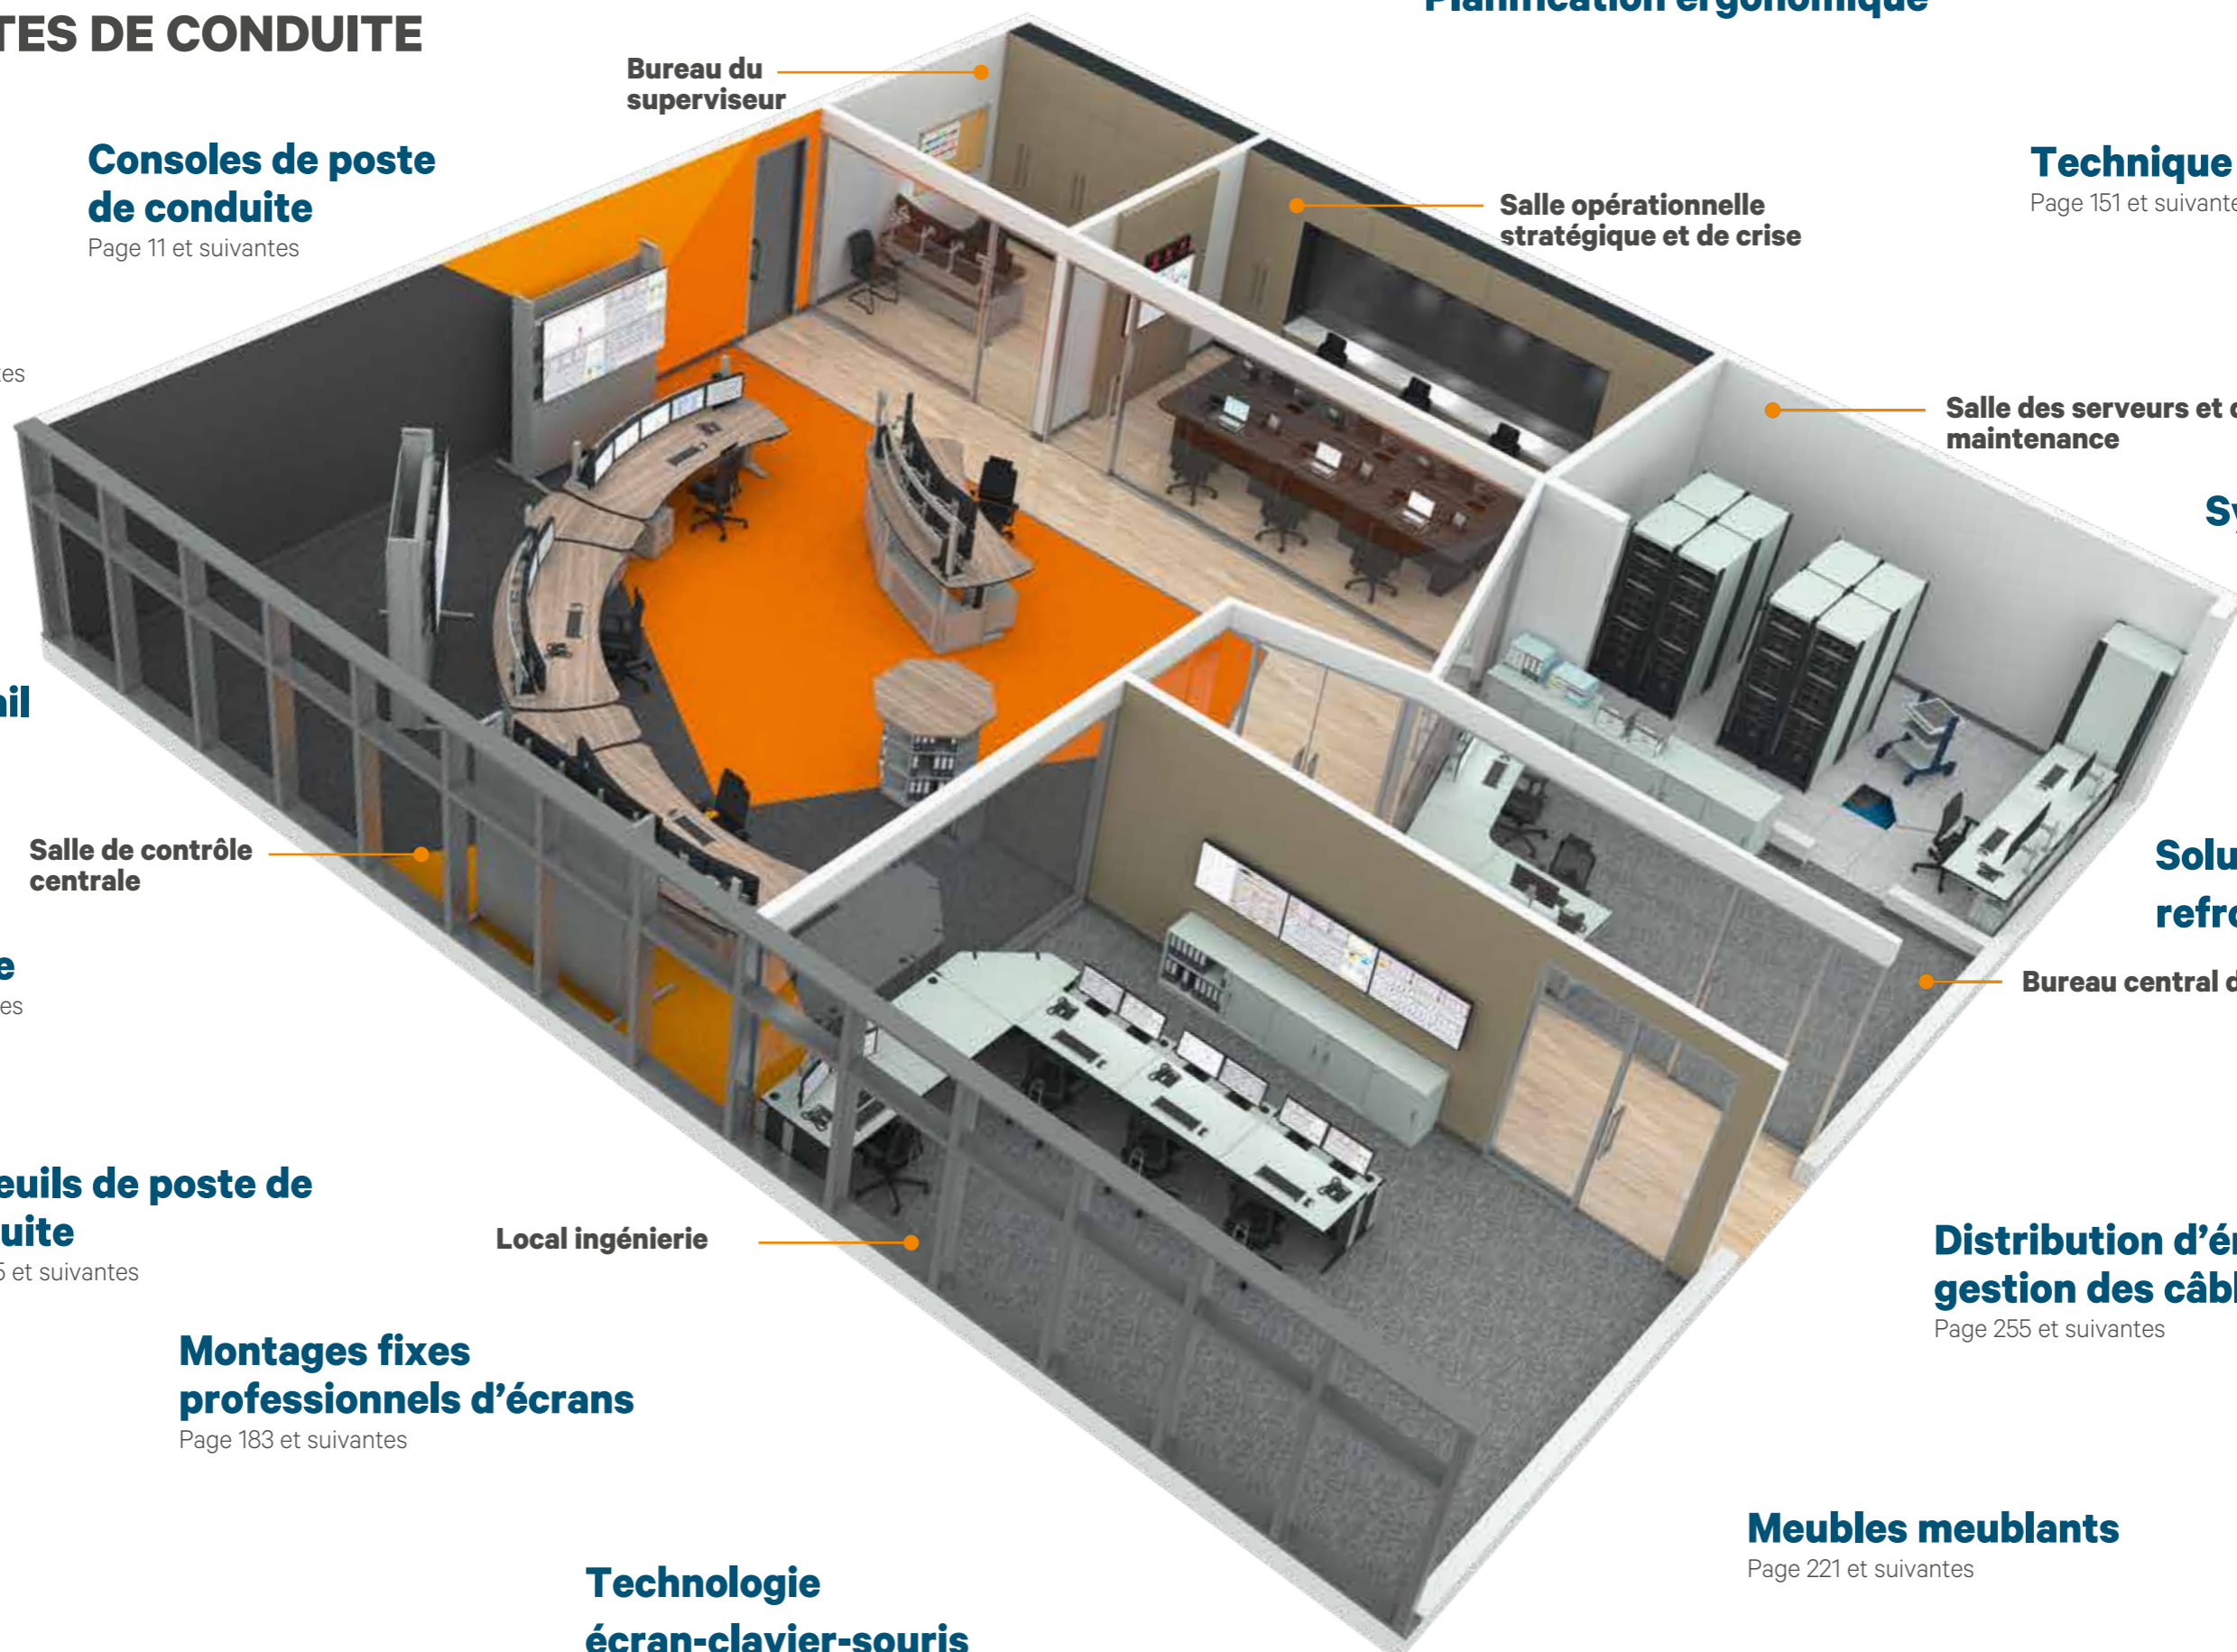

NOTRE GAMME DE PRESTATIONS POUR POSTES DE CONDUITE

Consoles de poste de conduite

Page 11 et suivantes

Bureau du superviseur

Planification ergonomique

Salle opérationnelle stratégique et de crise

Technique 19"

Page 151 et suivantes

Mur vidéo

Page 184 et suivantes

Salle des serveurs et de maintenance

Systèmes d'ASI

Éclairage de poste de travail

Page 195 et suivantes

Salle de contrôle centrale

Solutions de refroidissement

Acoustique

Page 215 et suivantes

Bureau central d'administration

Fauteuils de poste de conduite

Page 205 et suivantes

Local ingénierie

Distribution d'énergie et gestion des câbles